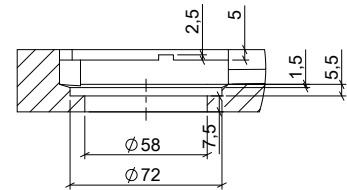

INCLUSO

- Piatto doccia.
- Sifone D52 orizzontale.²
- Coperchio laccato.
- Istruzioni di montaggio e manuale d'uso

IMBALLAGGIO

- Imballo individuale ad alta resistenza.
- Scatola di cartone con telaio perimetrale in compensato di legno. Realizzata in base alle dimensioni di ciascun piatto, con coperchio avvitato anch'esso in cartone per facilitarne l'apertura a destinazione.

¹Vedi pagina 2.

² Scheda tecnica disponibile.

PIANI

SEZIONE A

DETTAGLIO B

PIANTA

COPERCHIO

MISURE DISPONIBILI (mm)			
A	B	C	Peso (kg)
1000	700	27	26
1200		30	34
1400		33	43
1500		34	47
1600		36	52
1700		37	57
1800		39	62
2000		42	73
1000	800	27	30
1200		30	39
1400		33	49
1500		34	54
1600		36	59
1700		37	65
1800		39	71
2000		42	83
1000	900	27	34
1200		30	44
1400		33	55
1500		34	60
1600		36	66
1800		39	79
2000			42