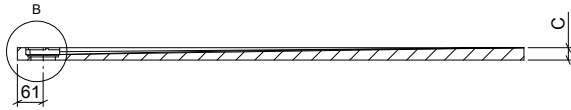

INCLUSO

- Piatto doccia.
- Sifone D52 orizzontale.²
- Coperchio laccato.
- Istruzioni di montaggio e manuale d'uso

IMBALLAGGIO

- Imballo individuale ad alta resistenza.
- Scatola di cartone con telaio perimetrale in compensato di legno. Realizzata in base alle dimensioni di ciascun piatto, con coperchio avvitato anch'esso in cartone per facilitarne l'apertura a destinazione.

¹Vedi pagina 2.

² Scheda tecnica disponibile.

PIANI

SEZIONE A

DETTAGLIO B

PIANTA

COPERCHIO

MISURE DISPONIBILI (mm)			
A	B	C	Peso (kg)
1000	700	27	26
1200		30	34
1400		33	43
1500		34	47
1600		36	52
1700		37	57
1800		39	62
2000		42	73
1000	800	27	30
1200		30	39
1400		33	49
1500		34	54
1600		36	59
1700		37	65
1800		39	71
2000		42	83
1000	900	27	34
1200		30	44
1400		33	55
1500		34	60
1600		36	66
1800		39	79
2000			42