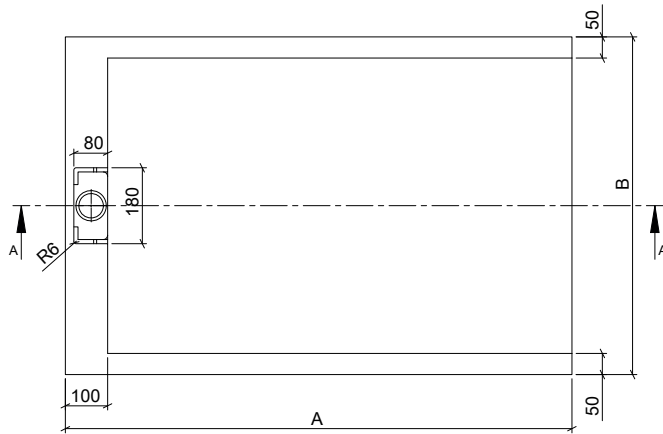

INCLUSO

- Piatto doccia.
- Sifone D52 orizzontale.²
- Coperchio laccato.
- Istruzioni di montaggio e manuale d'uso

IMBALLAGGIO

- Imballo individuale ad alta resistenza.
- Scatola di cartone con telaio perimetrale in compensato di legno. Realizzata in base alle dimensioni di ciascun piatto, con coperchio avvitato anch'esso in cartone per facilitarne l'apertura a destinazione.

¹Vedi pagina 2.

² Scheda tecnica disponibile.

PIANI

SEZIONE A

DETTAGLIO B

PIANTA

COPERCHIO

MISURE DISPONIBILI (mm)			
A	B	C	Peso (kg)
1000	700	27	26
1200		30	34
1400		33	43
1500		34	47
1600		36	52
1700		37	57
1800		39	62
2000		42	73
1000	800	27	30
1200		30	39
1400		33	49
1500		34	54
1600		36	59
1700		37	65
1800		39	71
2000		42	83
1000	900	27	34
1200		30	44
1400		33	55
1500		34	60
1600		36	66
1800		39	79
2000			42