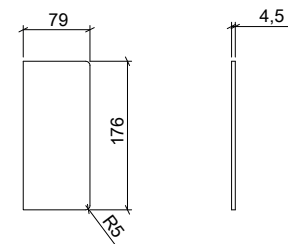

DIMENSIONI¹

- Larghezza: da 700 a 900 mm
- Lunghezza: da 1000 a 2000 mm
- Spessore: 27-42 mm

GRIGLIA

Coperchio laccato nello stesso colore e nella stessa texture del piatto.

TEXTURA

Pizarra

COLORI

	0P Blanco Total
	31T Gris
	22T Negro
	40T Bone
	49M Mint
	57M Velvet

INCLUSO

- Piatto doccia.
- Sifone D52 orizzontale.²
- Coperchio laccato.
- Istruzioni di montaggio e manuale d'uso

IMBALLAGGIO

- Imballo individuale ad alta resistenza.
- Scatola di cartone con telaio perimetrale in compensato di legno. Realizzata in base alle dimensioni di ciascun piatto, con coperchio avvitato anch'esso in cartone per facilitarne l'apertura a destinazione.

¹Vedi pagina 2.

² Scheda tecnica disponibile.

PIANI

SEZIONE A

DETTAGLIO B

PIANTA

COPERCHIO

MISURE DISPONIBILI (mm)			
A	B	C	Peso (kg)
1000	700	27	26
1200		30	34
1400		33	43
1500		34	47
1600		36	52
1700		37	57
1800		39	62
2000		42	73
1000	800	27	30
1200		30	39
1400		33	49
1500		34	54
1600		36	59
1700		37	65
1800		39	71
2000		42	83
1000	900	27	34
1200		30	44
1400		33	55
1500		34	60
1600		36	66
1800		39	79
2000			42