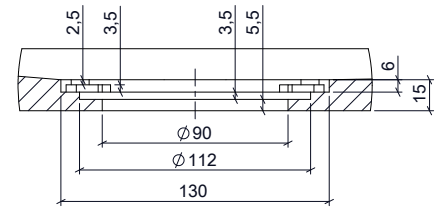

DIMENSIONI¹

- Larghezza: da 700 a 900 mm
- Lunghezza: da 900 a 1800 mm
- Spessore: 29-33 mm

GRIGLIA

Griglia laccata

TEXTURA

Liso

COLORI

0P
Blanco Total

INCLUSO

- Piatto doccia.
- Sifone D90 orizzontale².
- Griglia laccata.
- Istruzioni di montaggio.

IMBALLAGGIO

- Individuale e ad alta resistenza.
- Scatola di cartone con un telaio perimetrale in compensato di legno. Realizzata secondo le dimensioni di ciascun piatto, con un coperchio anch'esso in cartone fissato con viti per facilitarne l'apertura a destinazione.

¹Vedere pagina due.

² Disponibile scheda tecnica

PIANI

SEZIONE A

DETTAGLIO B

PIANTA

GRIGLIA

MISURE DISPONIBILI (mm)					
A	B	C	D	E	Peso (kg)
1000	700	200	350	29	28
1200		250		30	35
1400		300		32	42
1600		600		30	47
1800				33	56
1000	800	200	400	29	33
1200		250		30	40
1400		300		32	49
1600		600		30	54
1800				33	65
900	900	200	450	27	32
1200		250		30	46
1400		300		32	56
1600		600		30	61
1800				33	74