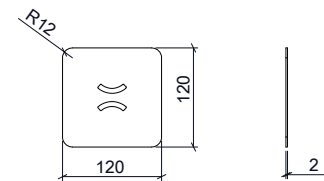

DIMENSIONI¹

- Larghezza: da 700 a 900 mm
- Lunghezza: da 900 a 1800 mm
- Spessore: 29-33 mm

GRIGLIA

Griglia laccata

TEXTURA

Liso

COLORI

0P
Blanco Total

INCLUSO

- Piatto doccia.
- Sifone D90 orizzontale².
- Griglia laccata.
- Istruzioni di montaggio.

IMBALLAGGIO

- Individuale e ad alta resistenza.
- Scatola di cartone con un telaio perimetrale in compensato di legno. Realizzata secondo le dimensioni di ciascun piatto, con un coperchio anch'esso in cartone fissato con viti per facilitarne l'apertura a destinazione.

¹Vedere pagina due.

² Disponibile scheda tecnica

PIANI

SEZIONE A

DETTAGLIO B

PIANTA

GRIGLIA

MISURE DISPONIBILI (mm)					
A	B	C	D	E	Peso (kg)
1000	700	200	350	29	28
1200		250		30	35
1400		300		32	42
1600		600		30	47
1800				33	56
1000	800	200	400	29	33
1200		250		30	40
1400		300		32	49
1600		600		30	54
1800				33	65
900	900	200	450	27	32
1200		250		30	46
1400		300		32	56
1600		600		30	61
1800				33	74