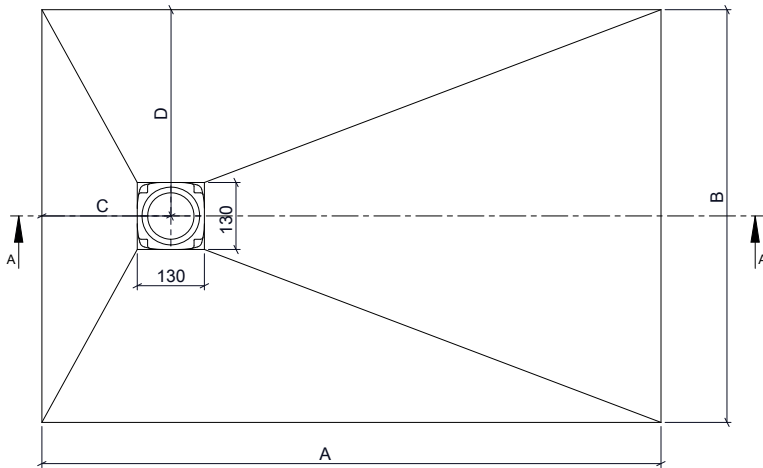

DIMENSIONI¹

- Larghezza: da 700 a 900 mm
- Lunghezza: da 900 a 1800 mm
- Spessore: 29-33 mm

GRIGLIA

Griglia laccata

TEXTURA

Liso

COLORI

0P
Blanco Total

INCLUSO

- Piatto doccia.
- Sifone D90 orizzontale².
- Griglia laccata.
- Istruzioni di montaggio.

IMBALLAGGIO

- Individuale e ad alta resistenza.
- Scatola di cartone con un telaio perimetrale in compensato di legno. Realizzata secondo le dimensioni di ciascun piatto, con un coperchio anch'esso in cartone fissato con viti per facilitarne l'apertura a destinazione.

¹Vedere pagina due.

² Disponibile scheda tecnica

PIANI

SEZIONE A

DETTAGLIO B

PIANTA

GRIGLIA

MISURE DISPONIBILI (mm)					
A	B	C	D	E	Peso (kg)
1000	700	200	350	29	28
1200		250		30	35
1400		300		32	42
1600		600		30	47
1800				33	56
1000	800	200	400	29	33
1200		250		30	40
1400		300		32	49
1600		600		30	54
1800				33	65
900	900	200	450	27	32
1200		250		30	46
1400		300		32	56
1600		600		30	61
1800				33	74