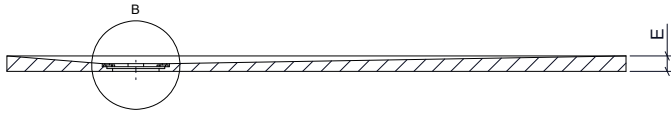

INCLUSO

- Piatto doccia.
- Sifone D90 orizzontale².
- Griglia laccata.
- Istruzioni di montaggio.

IMBALLAGGIO

- Individuale e ad alta resistenza.
- Scatola di cartone con un telaio perimetrale in compensato di legno. Realizzata secondo le dimensioni di ciascun piatto, con un coperchio anch'esso in cartone fissato con viti per facilitarne l'apertura a destinazione.

¹Vedere pagina due.

² Disponibile scheda tecnica

PIANI

SEZIONE A

DETTAGLIO B

PIANTA

GRIGLIA

MISURE DISPONIBILI (mm)					
A	B	C	D	E	Peso (kg)
1000	700	200	350	29	28
1200		250		30	35
1400		300		32	42
1600		600		30	47
1800				33	56
1000	800	200	400	29	33
1200		250		30	40
1400		300		32	49
1600		600		30	54
1800				33	65
900	900	200	450	27	32
1200		250		30	46
1400		300		32	56
1600		600		30	61
1800				33	74