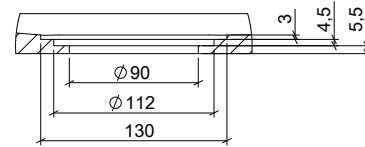

DETTAGLIO B